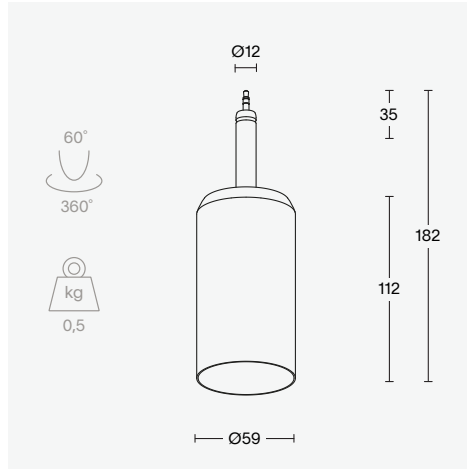

acrojack

light specs

lamp	LED	
reflector	glass lens	
driver	excluded	
IP	20	
CRI	90+	(97 on request)
class	III	

luminaire output

	2700K			3000K		
	15°	25°	40°	15°	25°	40°
350mA (5.7W)	290 lm	420 lm	585 lm	325 lm	460 lm	645 lm
500mA (8.5W)	450 lm	555 lm	730 lm	495 lm	610 lm	805 lm
700mA (12.8W)	505 lm	720 lm	955 lm	560 lm	795 lm	1055 lm
850mA (16.8W)	570 lm	815 lm	1075 lm	630 lm	900 lm	1180 lm

order number

	2700K			3000K		
	15°	25°	40°	15°	25°	40°
black ano.	8000 - 1284	8000 - 1285	8000 - 1286	8000 - 1287	8000 - 1288	8000 - 1289
white struc.	8000 - 1296	8000 - 1297	8000 - 1298	8000 - 1299	8000 - 1300	8000 - 1301