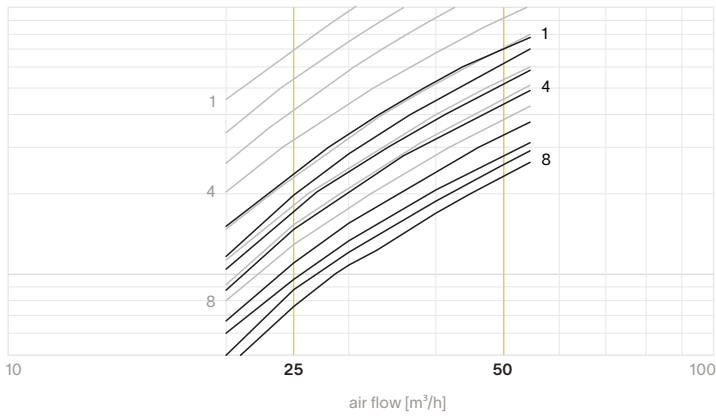

luminaire output

	2700K			3000K		
	25°	40°	60°	25°	40°	60°
350mA (5.7W)	420 lm	585 lm	585 lm	460 lm	645 lm	645 lm
500mA (8.5W)	555 lm	730 lm	730 lm	610 lm	805 lm	805 lm

order number

	2700K			3000K		
	25°	40°	60°	25°	40°	60°
black ano.	8000 - 1013	8000 - 2248	8000 - 2249	8000 - 1014	8000 - 2250	8000 - 2251
white struc.	8000 - 1015	8000 - 2256	8000 - 2257	8000 - 1016	8000 - 2258	8000 - 2259

light + ventilation short

ventilation - capacity graphs

air extraction

air supply*

— with 25m³/h ring

— without 25m³/h ring

*downward airflow not suited for installation in or above comfort zones

accessoires