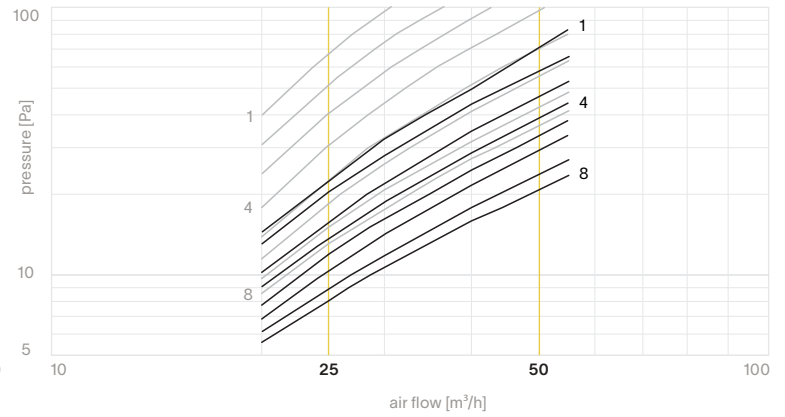

luminaire output

	2700K			3000K		
	25°	40°	60°	25°	40°	60°
350mA (5.7W)	420 lm	585 lm	585 lm	460 lm	645 lm	645 lm
500mA (8.5W)	555 lm	730 lm	730 lm	610 lm	805 lm	805 lm

order number

	2700K			3000K		
	25°	40°	60°	25°	40°	60°
black ano.	8000 - 1013	8000 - 2248	8000 - 2249	8000 - 1014	8000 - 2250	8000 - 2251
white struc.	8000 - 1015	8000 - 2256	8000 - 2257	8000 - 1016	8000 - 2258	8000 - 2259

light + ventilation short

ventilation - capacity graphs

air extraction

air supply*

— with 25m³/h ring

— without 25m³/h ring

*downward airflow not suited for installation in or above comfort zones

accessoires