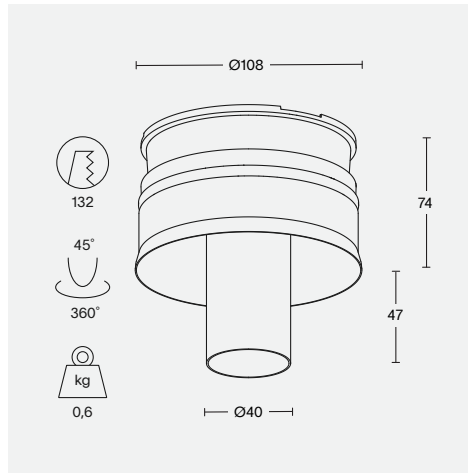

light only mini

light specs

lamp	LED
optic	lens
driver	excluded
IP	20
CRI	90+ / 97
class	III

accessories

installation

8000 - 0001	plaster ring Ø108
8000 - 0011	clt csc ring Ø108

drivers

8000 - 0021	DALI dimmable driver 45W
8000 - 0022	1-10V dimmable driver 36W
8000 - 0023	non-dimmable driver 42W
8000 - 0026	DALI dimmable driver 60W
8000 - 0027	DALI deep dim driver 20W

luminaire output

	2700K				3000K			
	10°	20°	40°	60°	10°	20°	40°	60°
350mA (5.7W)	425 lm	525 lm	525 lm	525 lm	450 lm	550 lm	550 lm	550 lm
500mA (8.5W)		710 lm	710 lm	710 lm		750 lm	750 lm	750 lm
700mA (12.8W)			950 lm				1000 lm	

order number

	2700K				3000K			
	10°	20°	40°	60°	10°	20°	40°	60°
black ano.	8000-2346	8000-1796	8000-1419	8000-2540	8000-2347	8000-1797	8000-1420	8000-2541
white struc.	8000-2348	8000-1800	8000-1423	8000-2544	8000-2349	8000-1801	8000-1424	8000-2545