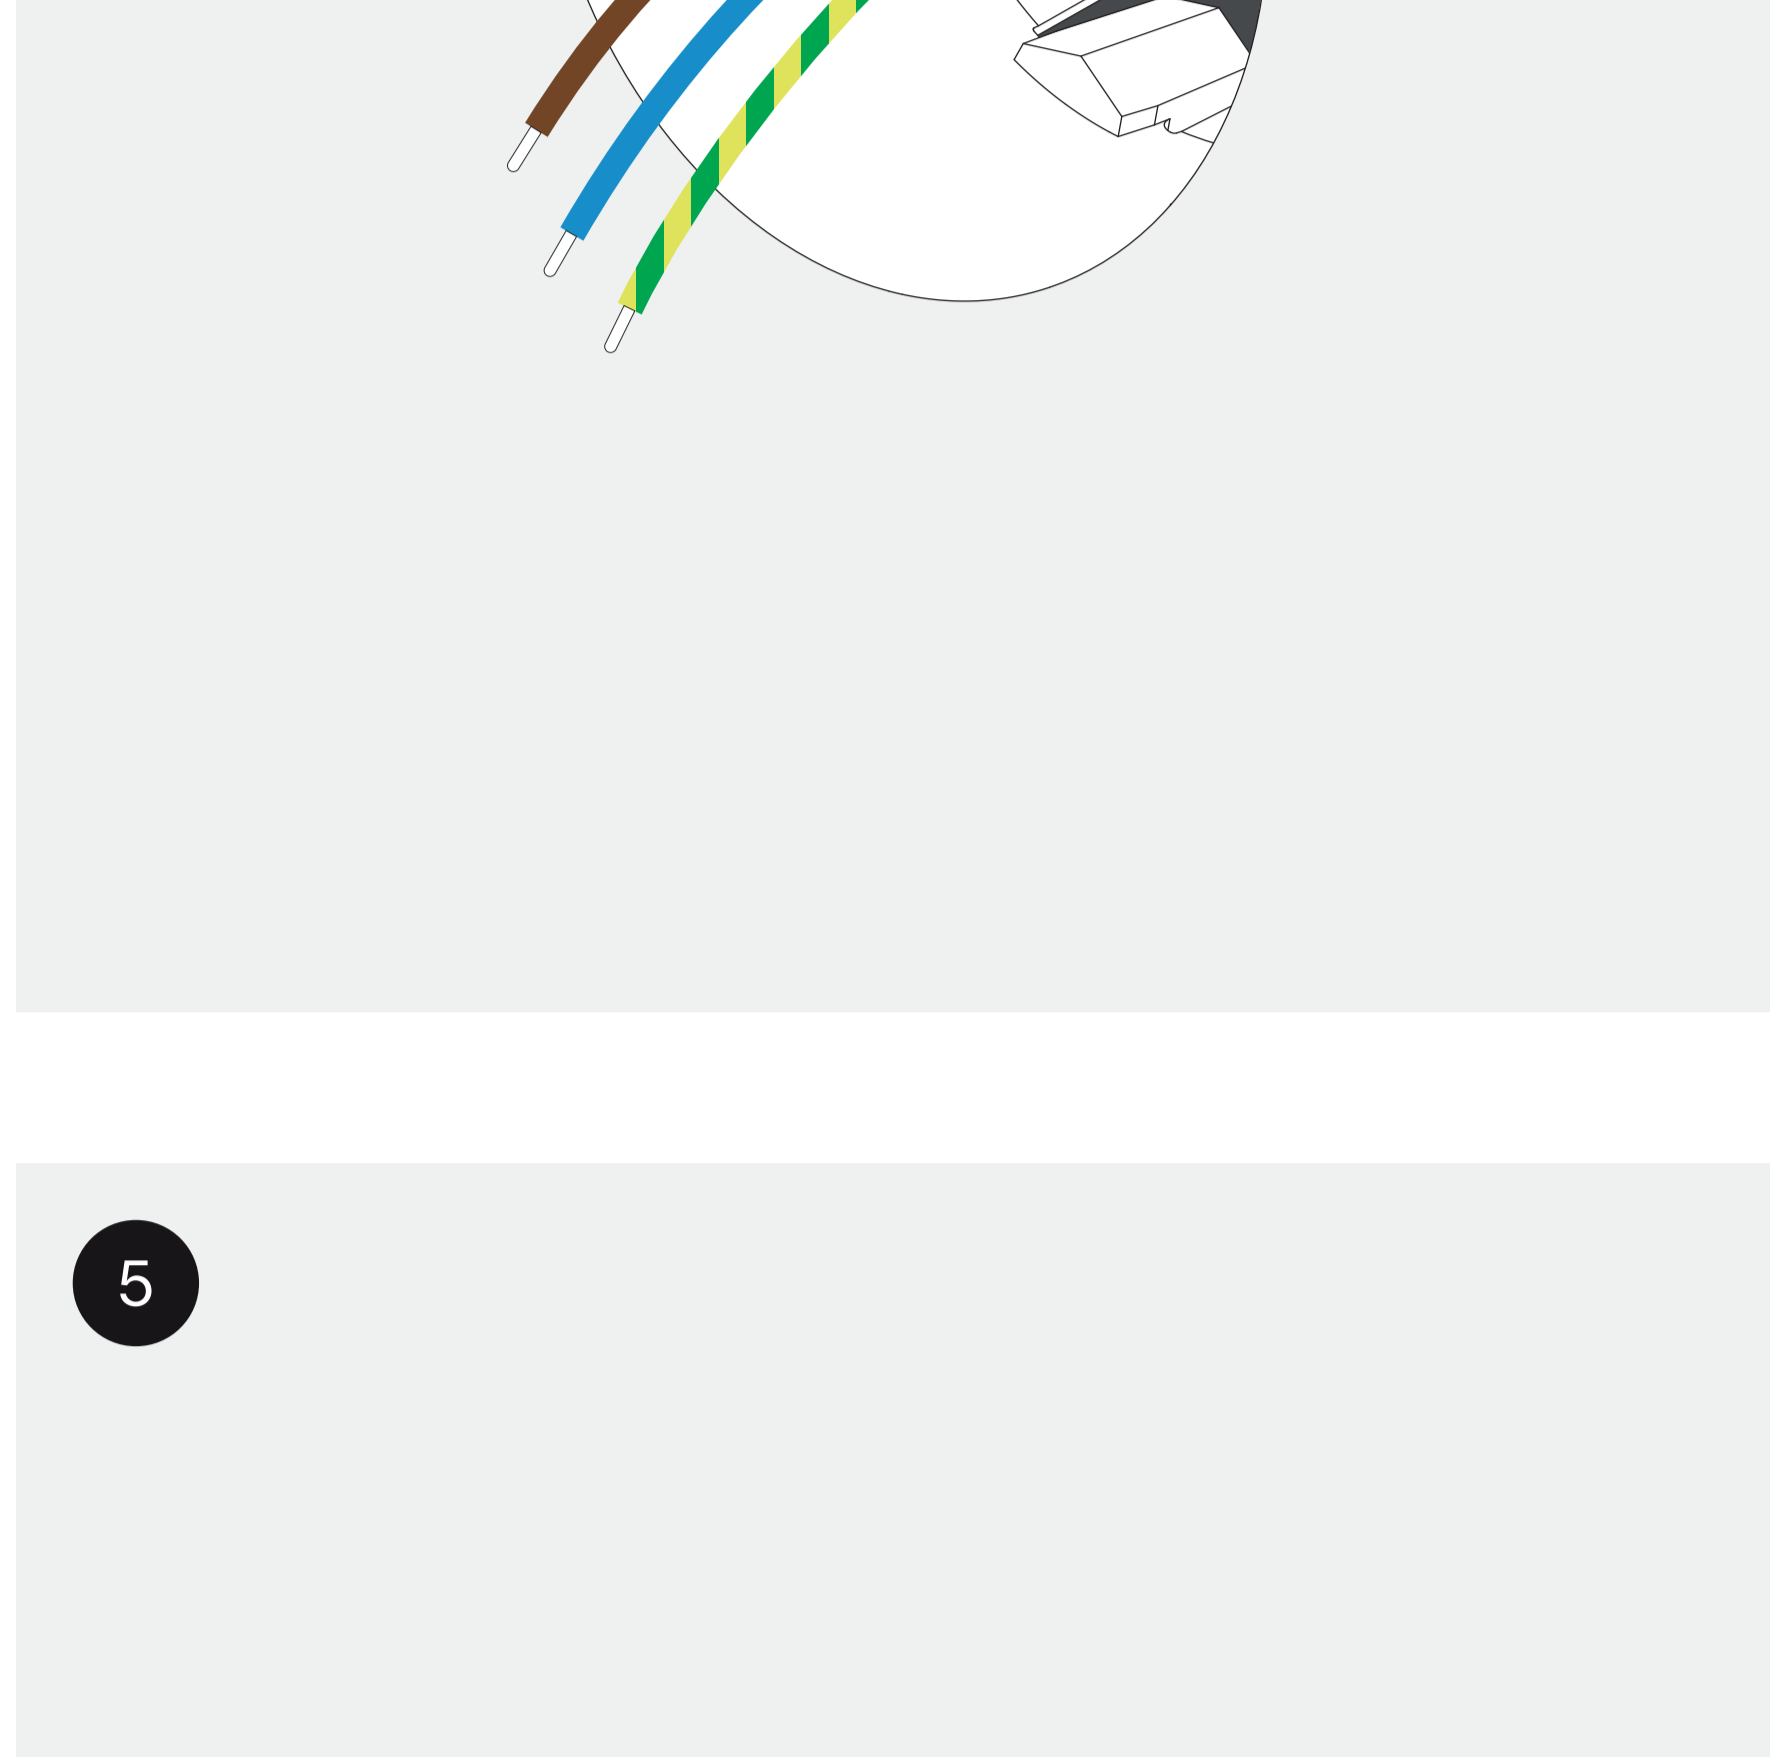

# rond 2.0 socket module installation instruction