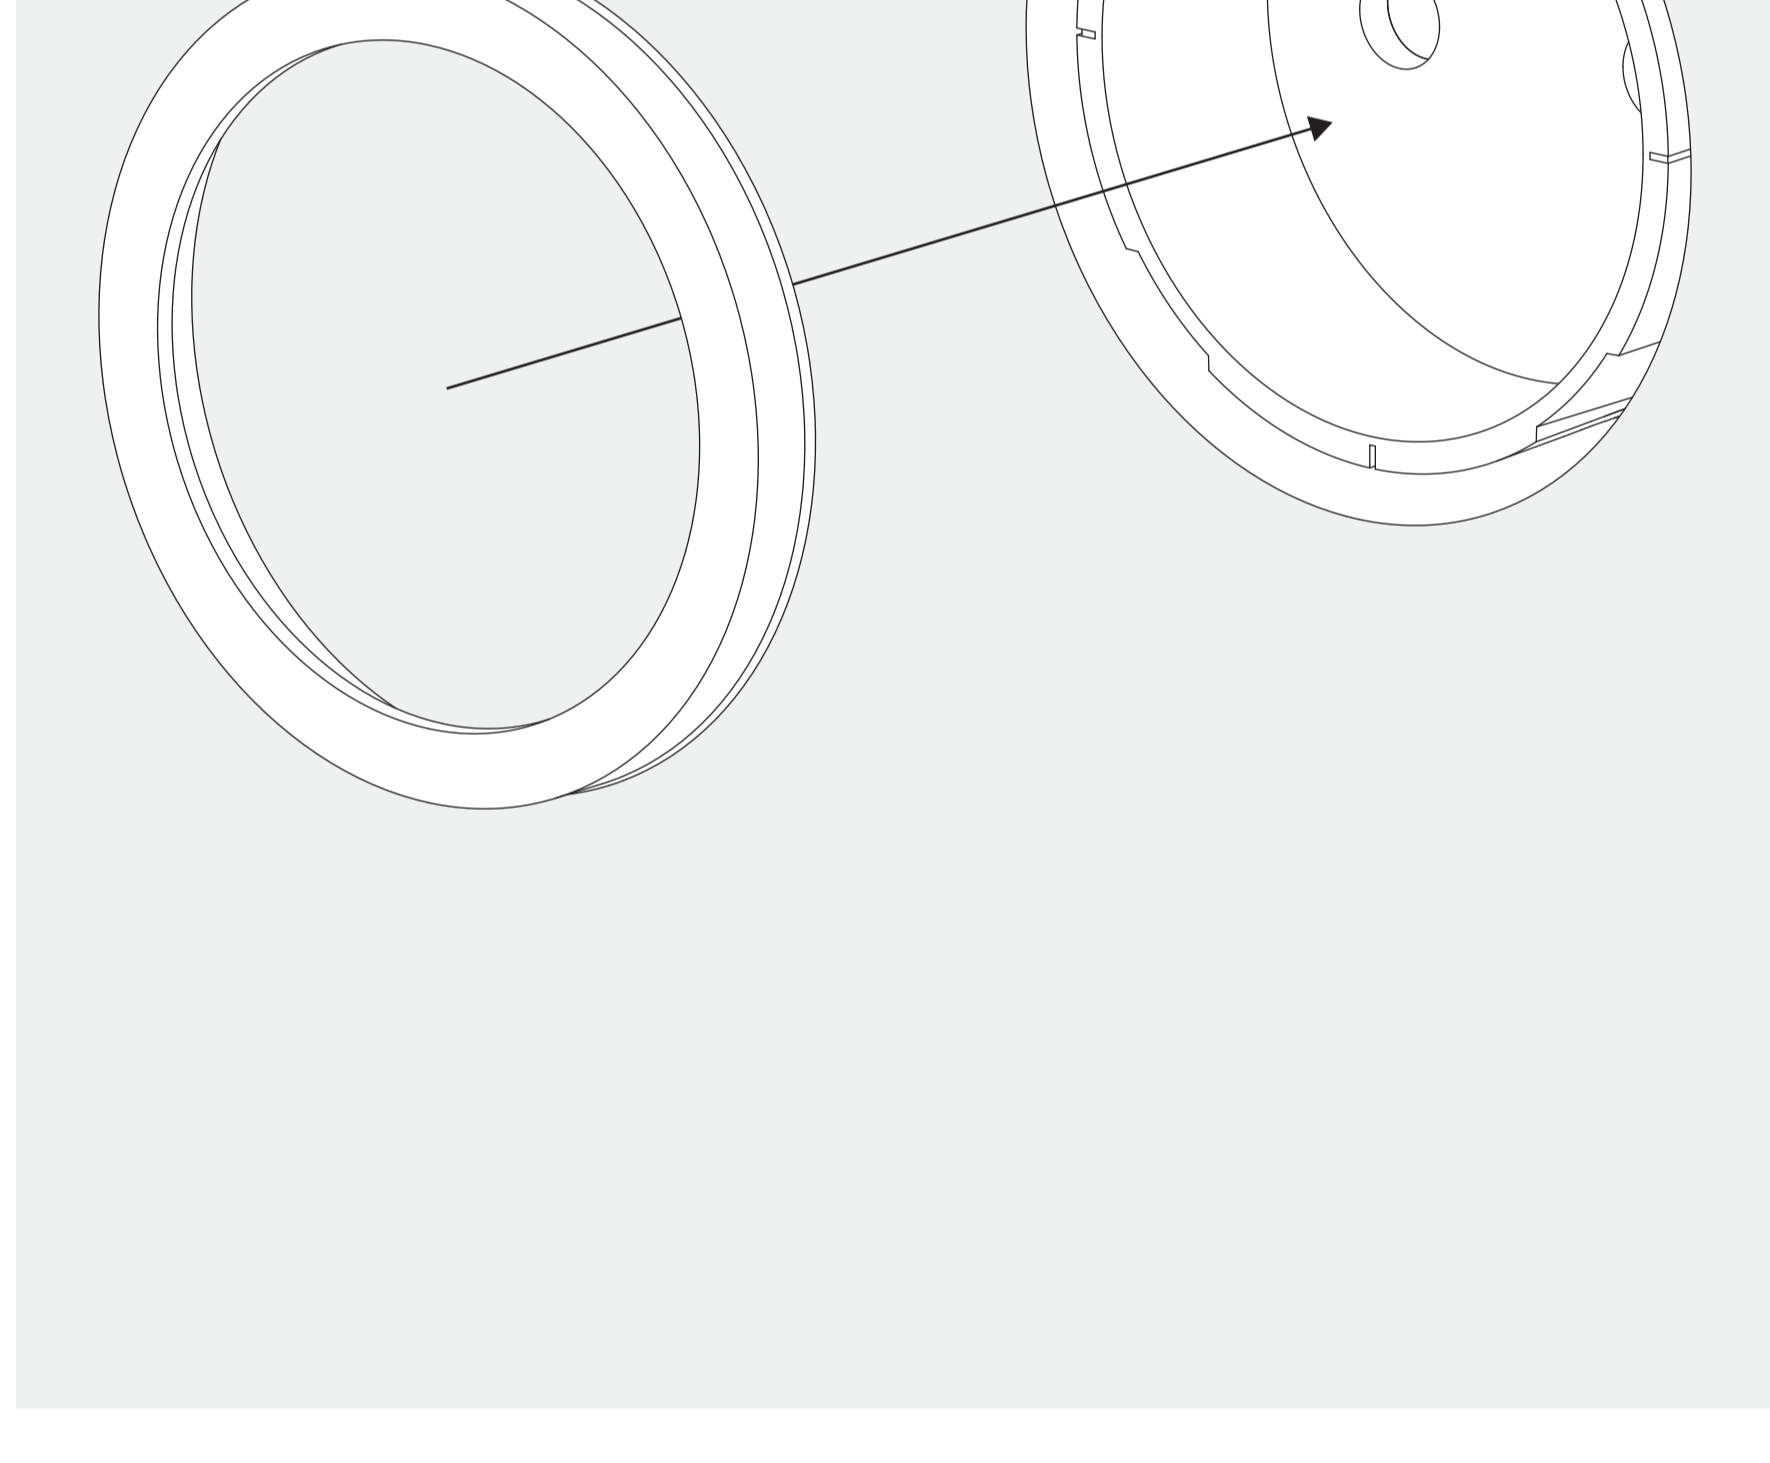

# rond 2.0 socket module installation instruction