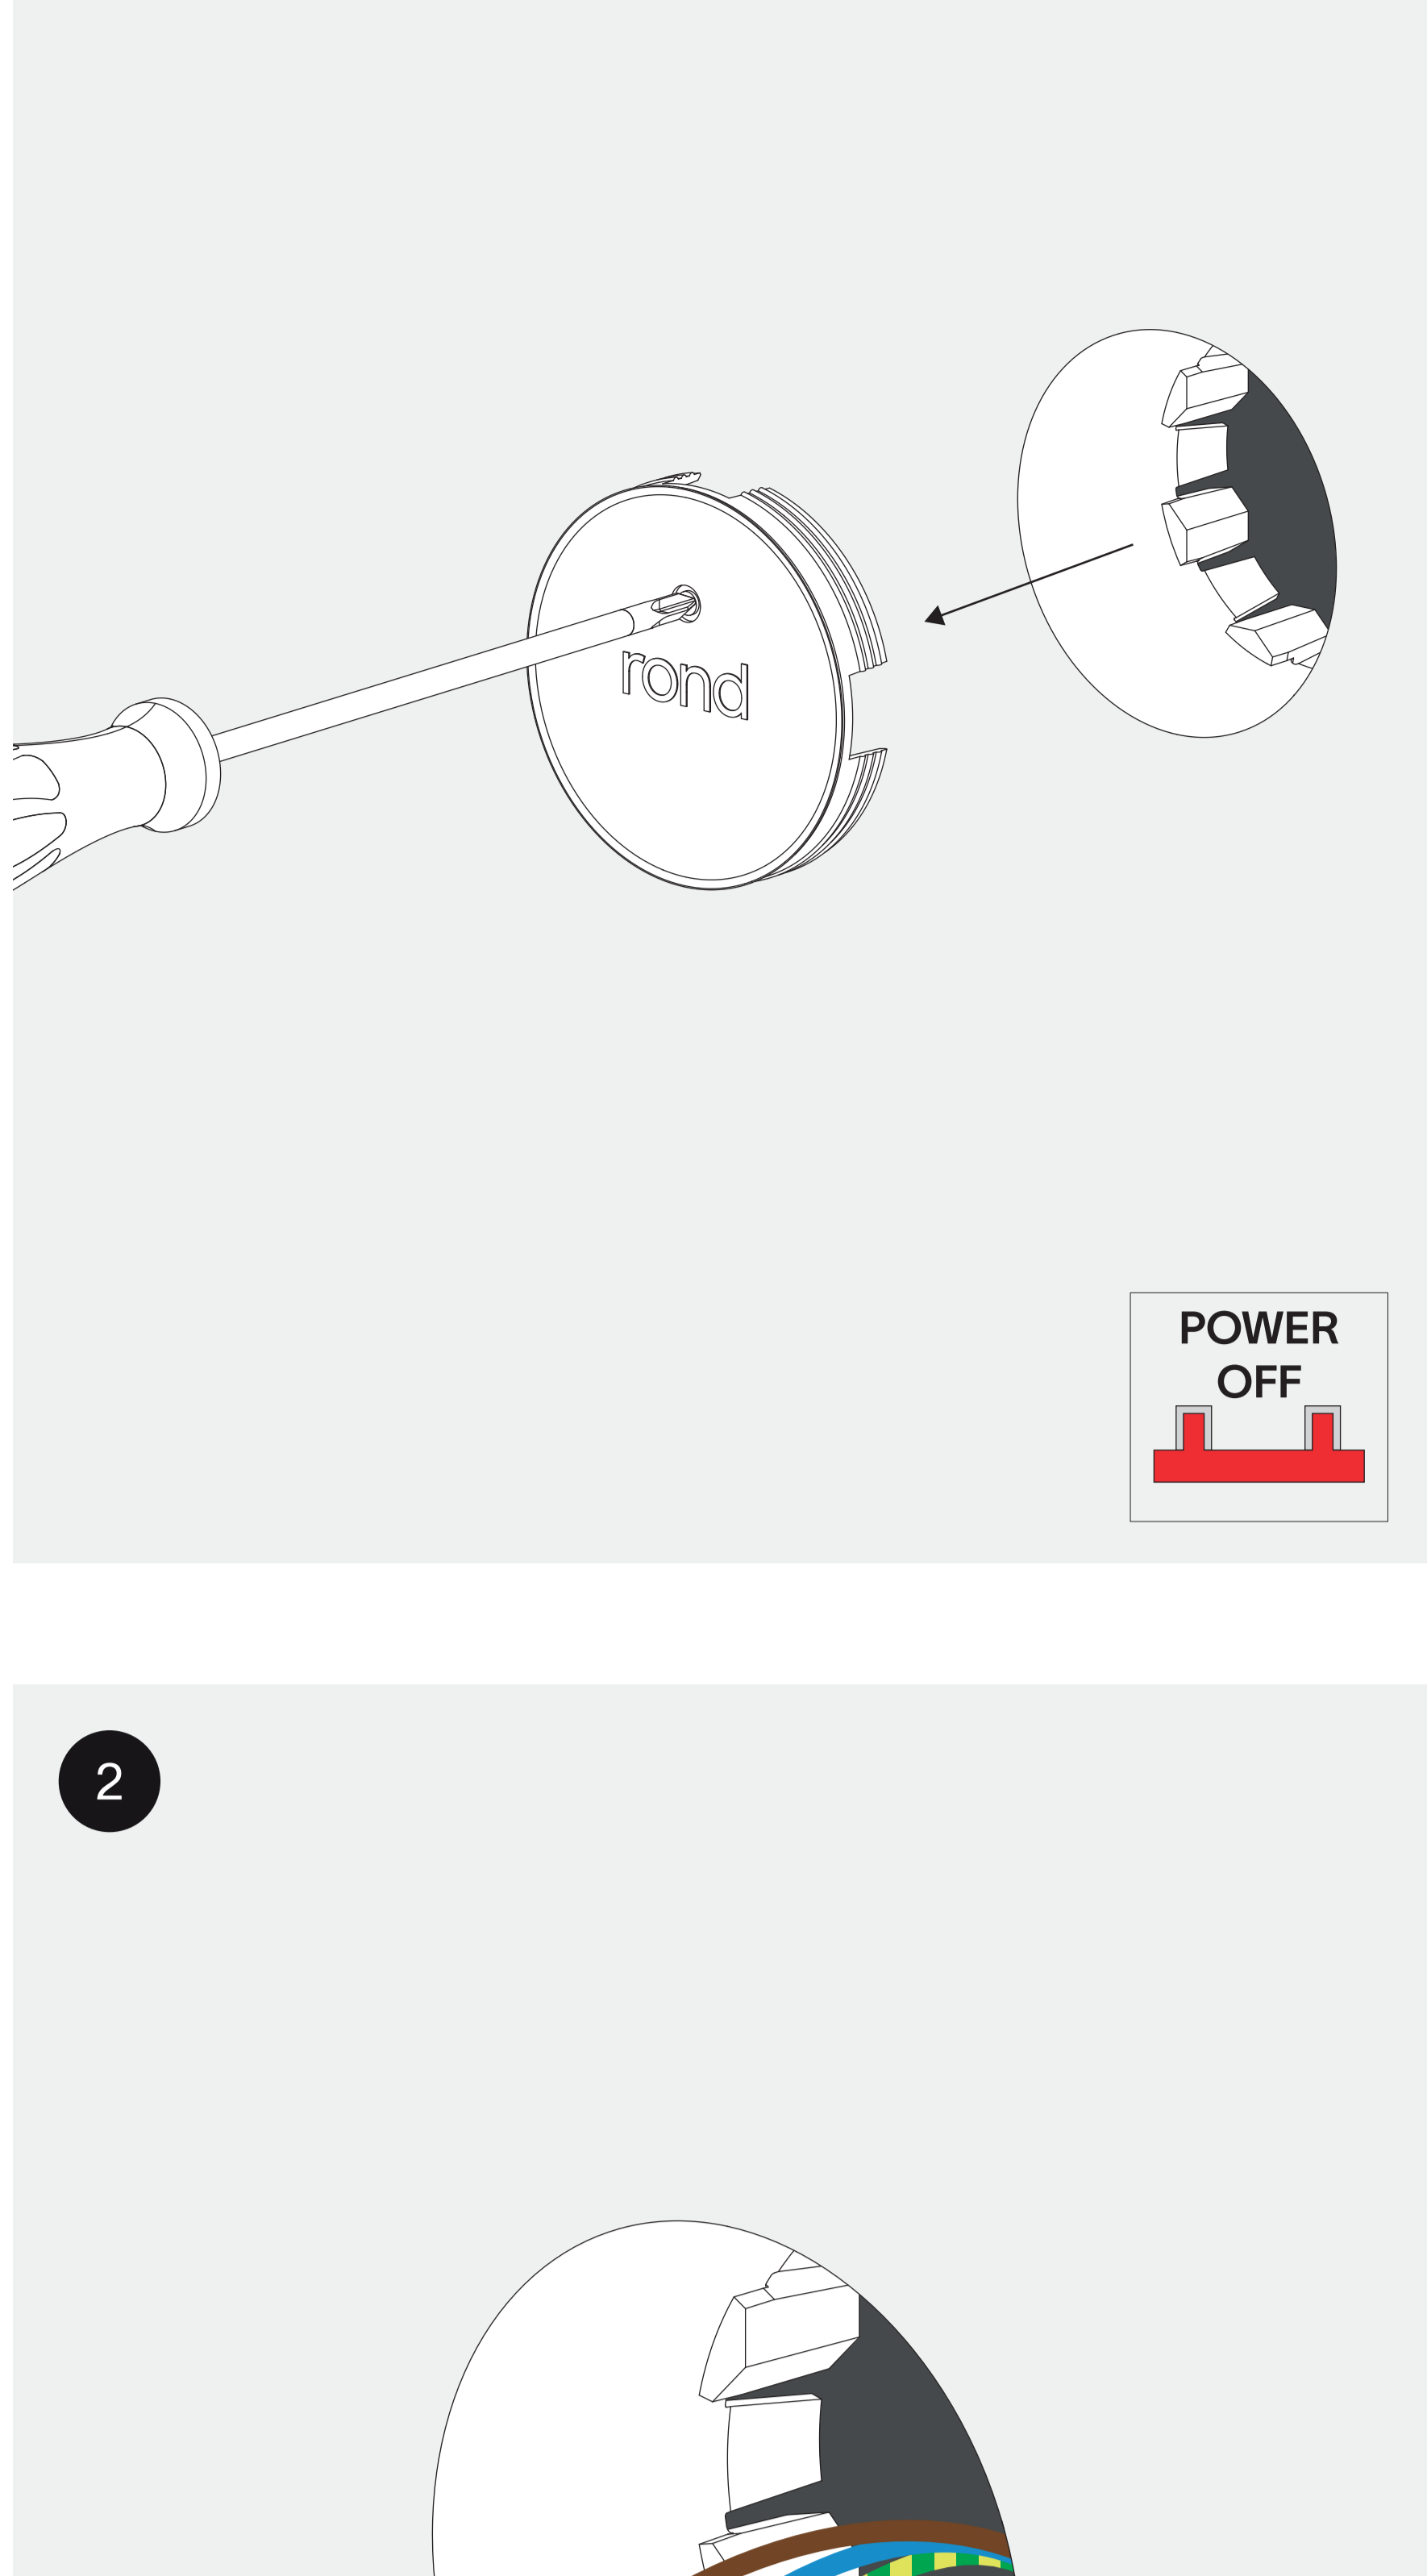

# rond 2.0 socket module installation instruction