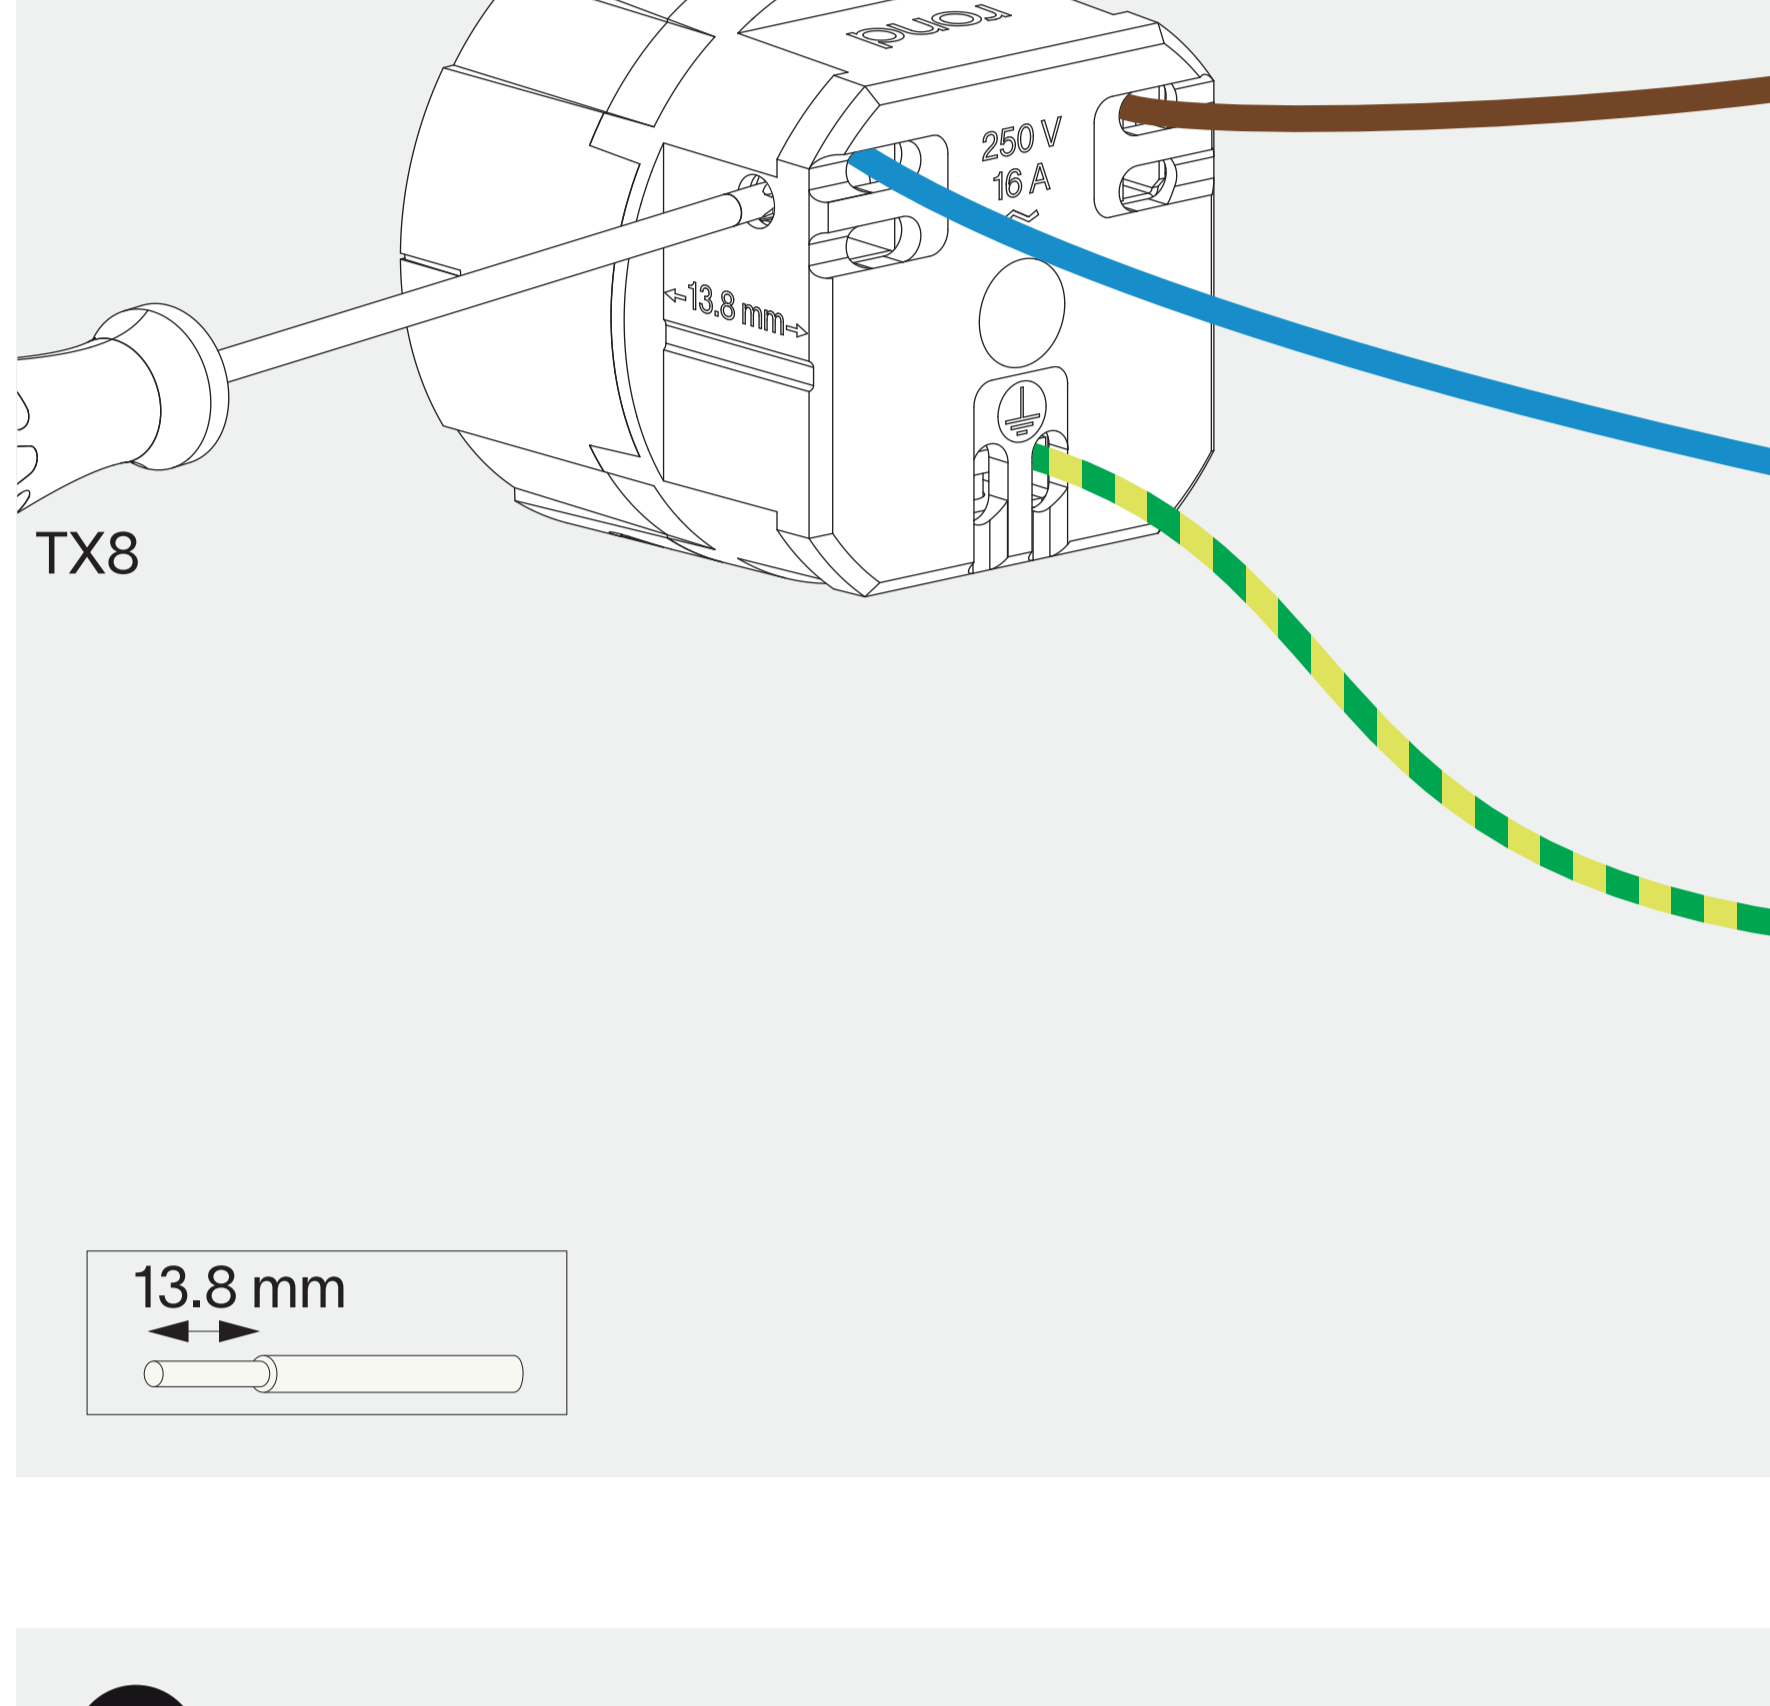

# rond 2.0 socket module installation instruction