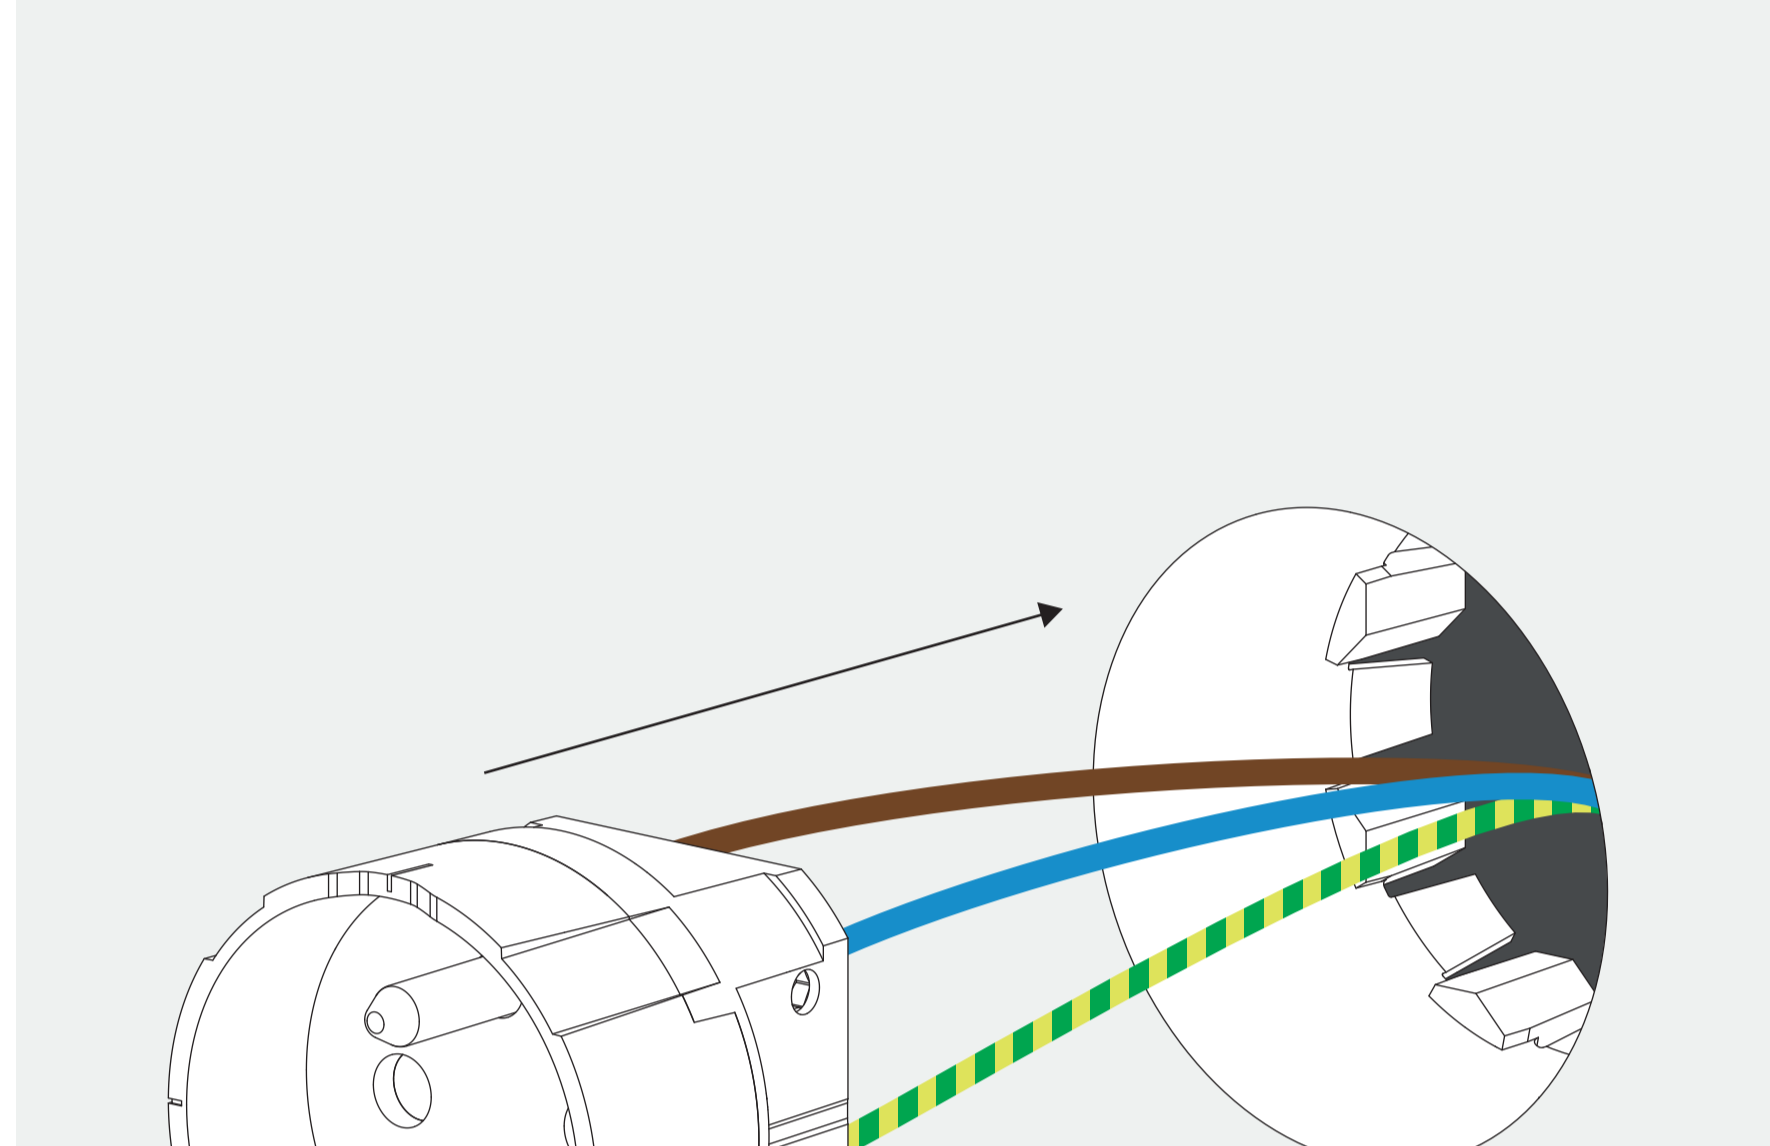

# rond 2.0 socket module installation instruction