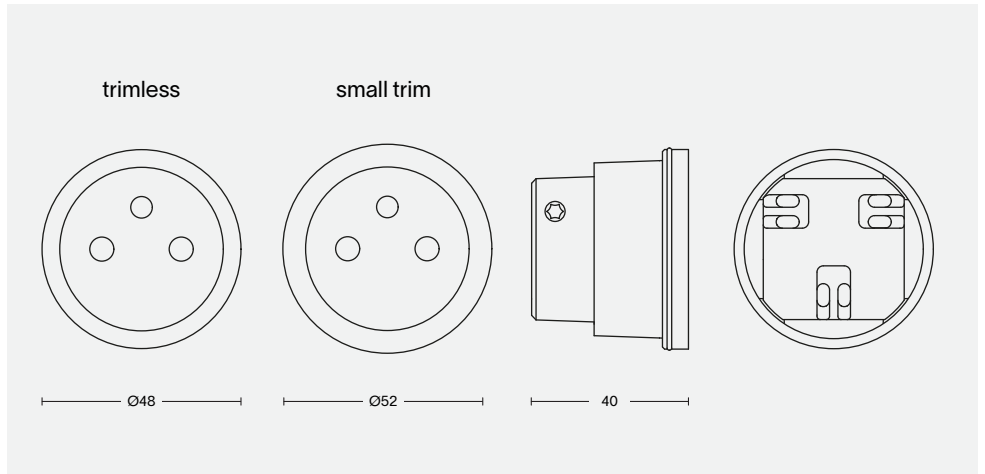

rond 2.0 retrofit / easyfit socket type E

socket specs

application	16A / 250V
flush-mounting depth	40 mm
wire stripping length	13,8 mm
wire capacity	up to 4 x 2.5 mm ² per terminal
wire fixation	screw terminals (TX8)
ambient temperature	-5 till +40°C
IP, IK rating	IP21-D IK06
marking	CE

accessoires

installation	
8800 - 2011	retrofit plaster ring
8800 - 2013	easyfit plaster box - single
8800 - 2014	easyfit plaster box - double
8800 - 2010	removal tool

order number

	trimless		small trim	
	black cup	white cup	black cup	white cup
cover ring				
basic black	8800 - 2020	-	8800 - 2052	-
basic white	-	8800 - 2021	-	8800 - 2053
black ano	8800 - 2022	-	8800 - 2054	-
white struc	-	8800 - 2023	-	8800 - 2055
brushed nickel	8800 - 2030	8800 - 2024	8800 - 2062	8800 - 2056
brushed brass	8800 - 2031	8800 - 2025	8800 - 2063	8800 - 2057
light bronze	8800 - 2032	8800 - 2026	8800 - 2064	8800 - 2058
dark bronze	8800 - 2033	8800 - 2027	8800 - 2065	8800 - 2059
canon de fusil light	8800 - 2034	8800 - 2028	8800 - 2066	8800 - 2060
canon de fusil dark	8800 - 2035	8800 - 2029	8800 - 2067	8800 - 2061